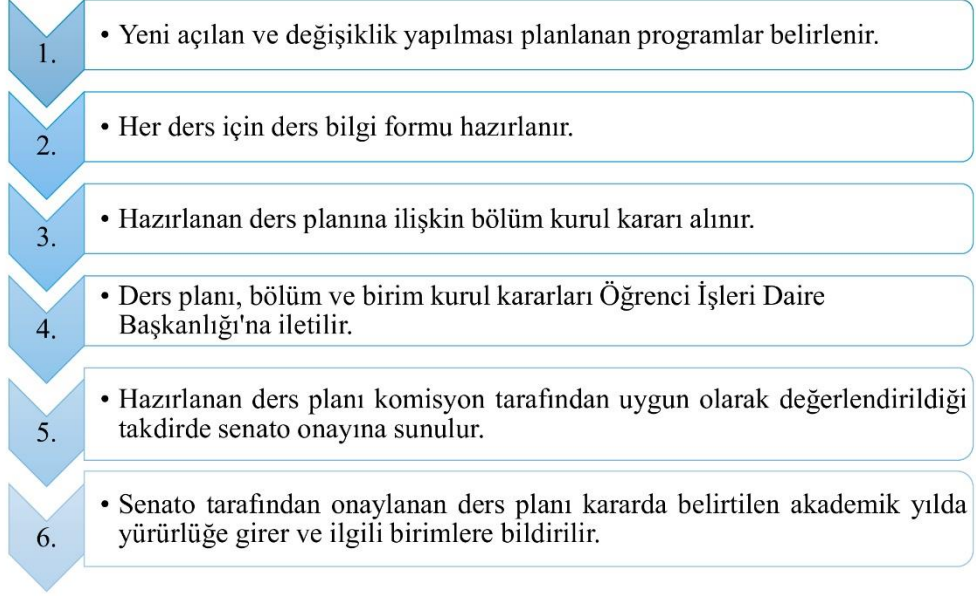

B.2. Ders Planlarının Hazırlanmasına İlişkin Şema

Sorumlular

1. Bölüm Öğretim Elemanları
2. Dersi Verecek Öğretim Elemanı
3. Bölüm Kurulu Üyeleri
4. Öğrenci İşleri Daire Başkanlığı
5. Bologna Eşgüdüm Koordinatörlüğü ve Eğitim-Öğretim Komisyonu
6. Bologna Eşgüdüm Koordinatörlüğü ve Eğitim-Öğretim Komisyonu